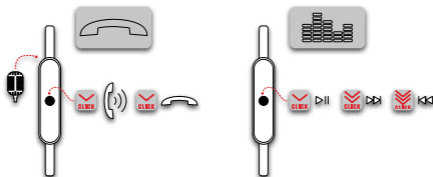

iE5 - Bedienungsanleitung

Danke, dass Sie sich aus MTX Audio High Definition Kopfhörer entschieden haben. Die iE5 überzeugen durch tiefe Basswiedergabe und erwecken Ihre Musik zum Leben - egal wo sie gerade sind. Ob Sie Ihren portablen Musikplayer, Smartphone oder Tablet nutzen - die iE5 liefern kristallklaren Sound. Viel Spass mit Ihren neuen iE5 - geniessen Sie das ultimative Klangerlebnis mit MTX.

Fernbedienung und Mikrofon :

Mikro+Fernbedienung sind universell und kompatibel mit Apple® and Android® OS. Mit der Fernbedienung kann die Musik gestartet/unterbrochen werden und es können Anrufe angenommen/beendet werden.

Telefonmodus : Drücken Sie einmal, um einen eingehenden Anruf anzunehmen und ein weiteres mal, um den Anruf zu beenden.

Musikmodus : Drücken Sie einmal für Wiedergabe/Pause, zweimal um vorwärts zu springen, dreimal um zurück zu springen.

Bei Apple® Geräten startet ein langer Druck Siri®.