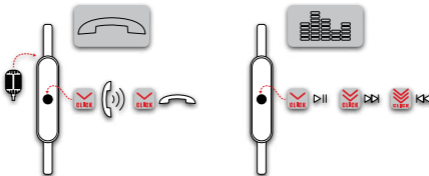

## iE5 - Gebruiks aanwijzing

Bedankt voor het aanschaffen van de MTX Audio iE5 high definition hoofdtelefoon. De iE5 is ontworpen om een diepere dimensie toe te voegen en om je muziek tot leven te brengen waar je ook bent. Luisterend naar muziek vanaf je portable music player, smart phone of tablet, de iE5 zorgt voor een kristal helder geluid waar je ook bent. De iE5 is jouw nieuwe niet te vergeten hoofdtelefoon. Bedankt voor het maken van een goede keuze en geniet van de ultieme audio experience met MTX.