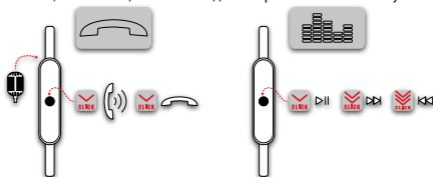

## iE5 - Инструкция по эксплуатации

Благодарим Вас за покупку MTX Audio iE5 высококачественных наушников.

iE5 разработаны для добавления нового измерения в портативные аудио системы и возможности взять с собой музыку, независимо от того, где вы находитесь. Если вы слушаете портативные музыкальные устройства, смартфон или планшетный компьютер, iE5 обеспечивают кристально чистый звук, где бы вы не находились. Поздравляем вас с приобретением iE5, позволяющим вам насладиться кристально чистым звуком от MTX.