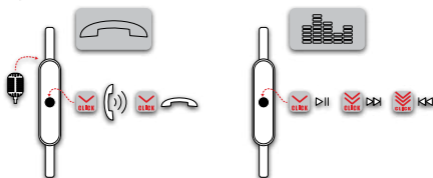

## iE5 - Manual del Usuario

Gracias por comprar los auriculares iE5 MTX Audio de alta definición . Los iE5 están diseñado para añadir una dimensión más profunda y llevar su música a la vida sin importar dónde se encuentre. Ya sea que usted está escuchando su reproductor de música portátil, smartphone o tableta, el iE5 ofrecen un sonido nítido en cualquier lugar. Los iE5 son la ultima generacion en auriculares imperdibles . Felicidades por hacer una elección inteligente y disfrutar de la mejor experiencia de audio con MTX.