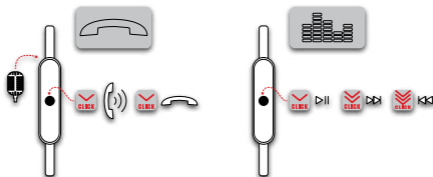

## iE5 - Manuale d'uso

Grazie per aver acquistato iE5 High Definition Audio MTX. I iE5 sono progettati per aggiungere una dimensione più profonda e portare la vostra musica per tutta la vita, non importa dove ti trovi. Sia che si ascolti il lettore musicale portatile, smartphone o tablet, iE5 offrono suono chiaro ovunque. Gli iE5 sono l'ultima generazione di cuffie in cattività. Congratulazioni per fare una scelta intelligente e godere della migliore esperienza audio con MTX.