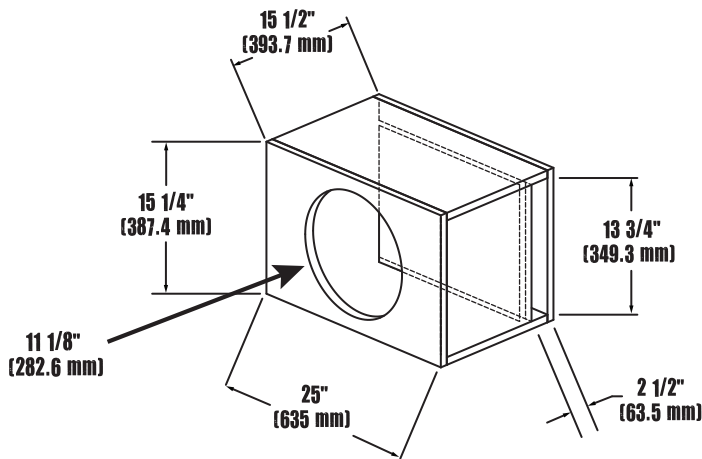

### Parameters

Los parámetros, Paramètres, Parameter

Fs: 26 Hz  
Qms: 4.885  
Cms: 0.078 mm/N  
Mms: 477.9 g  
Rms: 16.26 kg/s  
Vas: 1.315 ft<sup>3</sup> (37.23 liters)  
Xmax: 1.25 in (31.75 mm)  
D: 10.72 in (272.2 mm)  
Sd: 90.06 in<sup>2</sup> (581 cm<sup>2</sup>)  
Vd: 114.42 in<sup>3</sup> (1.875 liters)  
Qes: 0.617  
Re: 0.93 ohm  
Bl: 10.87 Tm  
Prms: 1200 Watts  
Qts: 0.548  
n<sub>0</sub>: 0.105%  
SPL<sub>0</sub>: 84.7 dB  
SPL 2.83V/1m: 94 dB

## Vented Tight Bass Enclosure

Descargar Cerco, Clătura doamere vent, Vented Einschließung

Net Internal Volume: 2.3 ft<sup>3</sup>  
Port length: 21" - 37Hz