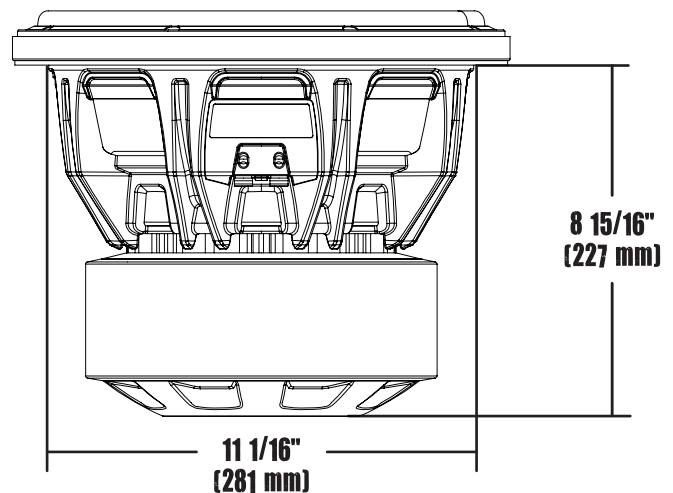

Recommended Power Rating of 600 - 1200 Watts RMS

La Potencia nominal recomendada, Le Pouvoir recommandé Evaluant, Empfohlene Kraft Einzuschätze