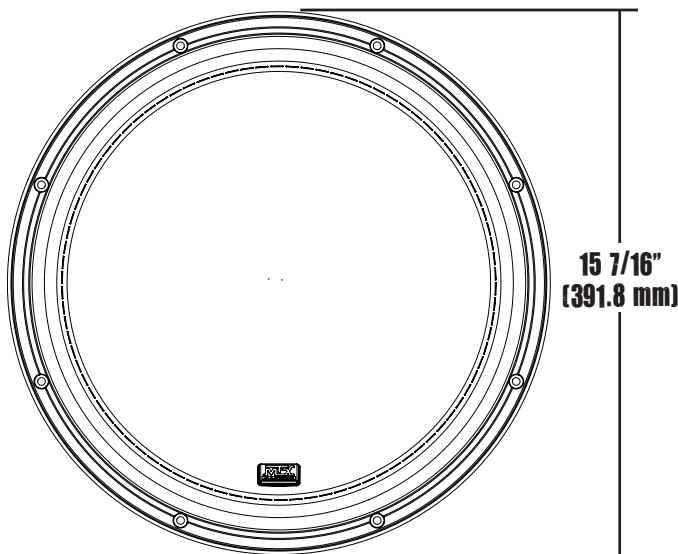

7515-22

1500W Peak Power Subwoofer

Parameters

Los parámetros, Paramètres, Parameter

Fs: 26 Hz
Qms: 5.61
Cms: 0.126 mm/N
Mms: 313 g
Rms: 8.66 kg/s
Vas: 5.114 ft³ (144.8 liters)
Xmax: 0.66 in (16.7 mm)
D: 13.32 in (338.4 mm)
Sd: 139.44 in² (899.6 cm²)
Vd: 91.66 in³ (1.502 liters)
Qes: 0.66
Re: 0.80 Ω
Bl: 7.77 Tm
Prms: 750 Watts
Qts: 0.59
n0: 0.372%
SPLo: 87.85 dB
SPL 2.83V/1m: 97.85 dB

Specifications

Las especificaciones, Specifications, Spezifikationen

Recommended Power Rating of 375 - 750 Watts RMS

La Potencia nominal recomendada, Le Pouvoir recommandé Evaluant, Empfohlene Kraft Einzuschätze

For additional enclosure designs check the MTX website, the barcode will take you to the box design page.

Sealed Enclosure

El Cerco sellado, Cloture scellée, Abgedichtete Einschließung

Net Internal Volume: 1.50 ft³

Vented Enclosure

Descargar Cerco, Cloture sonore vent, Vented Einschließung

Net Internal Volume: 2.48 ft³
Port length: 20"