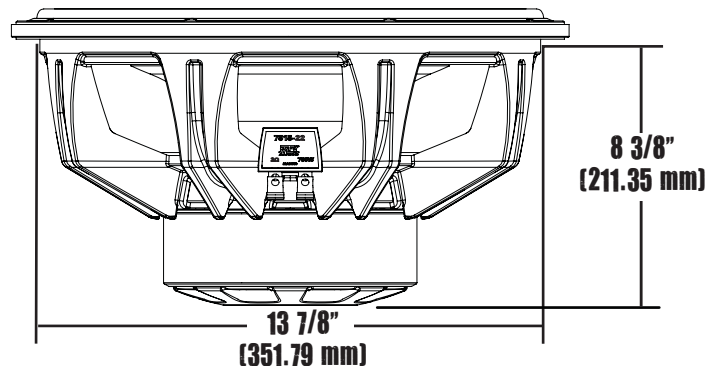

7515-22

1500W Peak Power Subwoofer

Parameters

Los parámetros, Paramètres, Parameter

Fs: 26 Hz
Qms: 5.61
Cms: 0.126 mm/N
Mms: 313 g
Rms: 8.66 kg/s
Vas: 5.114 ft³ (144.8 liters)
Xmax: 0.66 in (16.7 mm)
D: 13.32 in (338.4 mm)
Sd: 139.44 in² (899.6 cm²)
Vd: 91.66 in³ (1.502 liters)
Qes: 0.66
Re: 0.80 Ω
Bl: 7.77 Tm
Prms: 750 Watts
Qts: 0.59
n0: 0.372%
SPLo: 87.85 dB
SPL 2.83V/1m: 97.85 dB

Specifications

Las especificaciones, Specifications, Spezifikationen

Recommended Power Rating of 375 - 750 Watts RMS

La Potencia nominal recomendada, Le Pouvoir recommandé Evaluant, Empfohlene Kraft Einzuschätze

For additional enclosure designs check the MTX website, the barcode will take you to the box design page.

Sealed Enclosure

El Cerco sellado, Cloture scellée, Abgedichtete Einschließung

Net Internal Volume: 1.50 ft³

Vented Enclosure

Descargar Cerco, Cloture sonore vent, Vented Einschließung

Net Internal Volume: 2.48 ft³
Port length: 20"